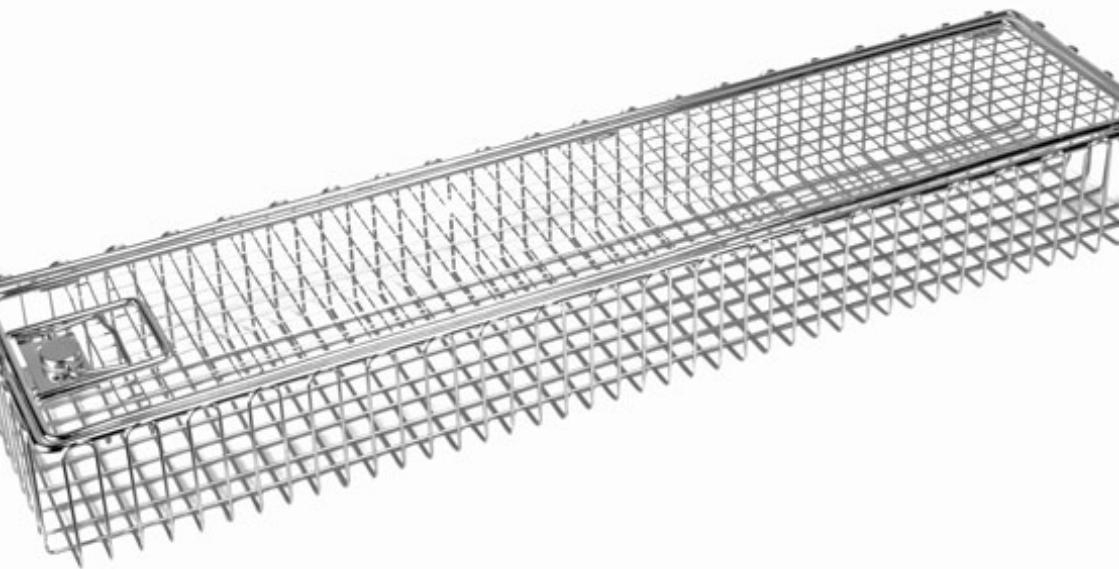

Artikelnummer: CIL25022040
RVS draadcassette met
veerdeksel 250x220x40mm

RVS draadcassette

Artikelnummer: CIL0423F
RVS draadcassette met
deksel 80x40x30mm,
extra fijnmazig

RVS draadcassette

Artikelnummer: CIL0404-F
RVS draadcassette met
deksel 300x200x70mm,
maaswijdte 3,0mm

Optiekorven

Optiekkorven

RVS endoscopie-korven met afneembare deksel. Rvs-sluitmechanisme, elektrolytisch gepolijst en verkrijgbaar in diverse maten. Uit voorraad leverbaar.

M-Line Optiekkorf

Artikelnummer:
CIL011001077
M-Line Optiekkorf
640x150x77mm