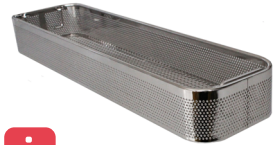

M-Line instrumentennet

Artikelnummer: CIL254769
M-Line instrumentennet
480x125x60mm