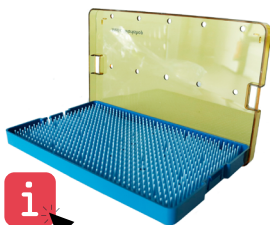

Artikelnummer: 2600A

Micro tray met deksel en
siliconen mat

**Cassettes met
noppenmatten**

Artikelnummer: 2700A

Micro tray met deksel en
siliconen mat

**Cassettes met
noppenmatten**

Artikelnummer: 4700A

Micro tray met deksel en
siliconen mat

**Cassettes met
noppenmatten**

Artikelnummer: 6100A

Micro tray met deksel en
siliconen mat

**Cassettes met
noppenmatten**

Artikelnummer: 05-3314

Noppenmat, siliconen (soft)
240x524mm

Accessoires

Siliconen handschoen