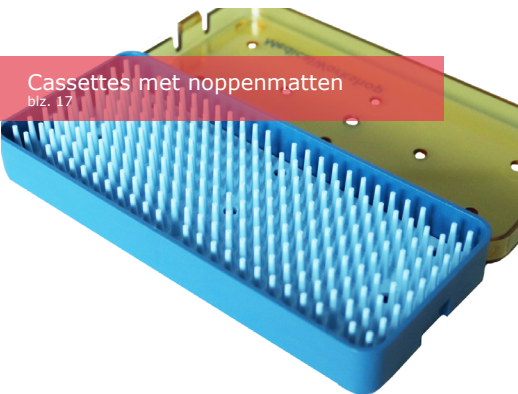

Instrumentennetten, deksels en
toebehoren blz. 4

Draadcassettes
blz. 10

Optiekkorven
blz. 13

Sterilisatiemanden
blz. 15

Cassettes met noppenmatten
blz. 17

Nettenaccessoires
blz. 19

Instrumentennetten, deksels en toebehoren

Instrumentennetten

RVS instrumentennetten met vlakke bodem, geperforeerde zijwanden en valgrepen. Glad elektrolytisch gepolijst. Verkrijgbaar in vrijwel alle afmetingen.

Standaardmaten uit voorraad leverbaar. M-line™ producten voldoen aan alle kwaliteitsnormeringen die van ons als leverancier verwacht mogen worden. Speciale maten op aanvraag leverbaar.