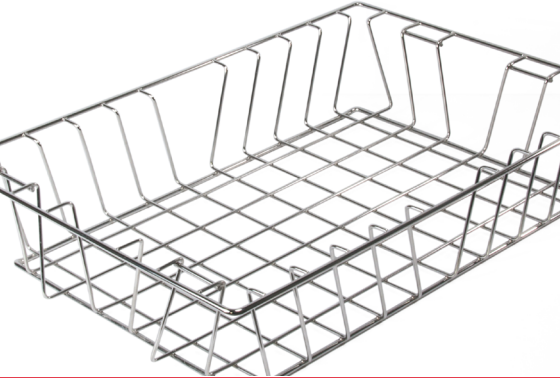

Instrumentennetten