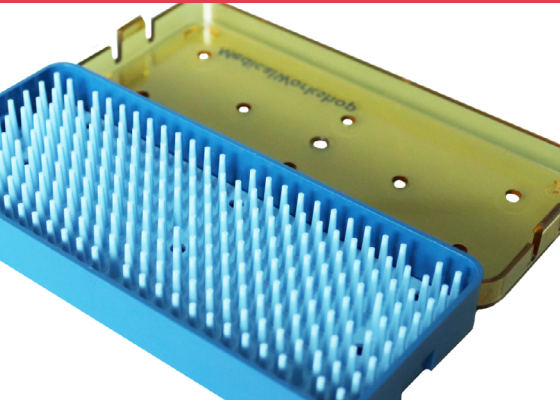

Instrumentennetten