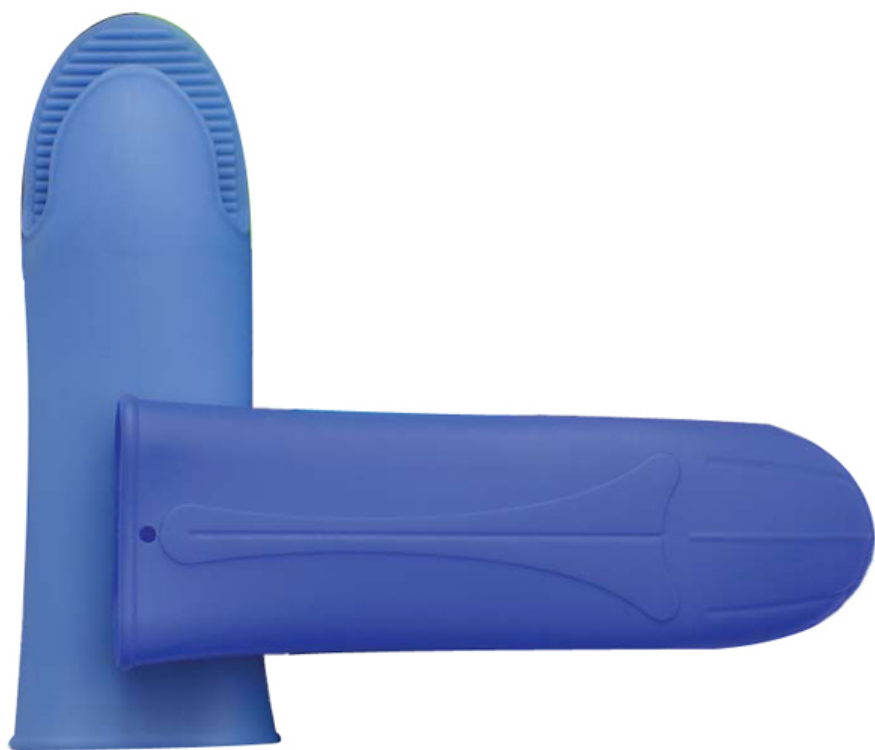

**Cassettes met
noppenmatten**

Artikelnummer: 6100A

Micro tray met deksel en
siliconen mat

**Cassettes met
noppenmatten**

Artikelnummer: 05-3314

Noppenmat, siliconen (soft)
240x524mm

Accessoires

Siliconen handschoen