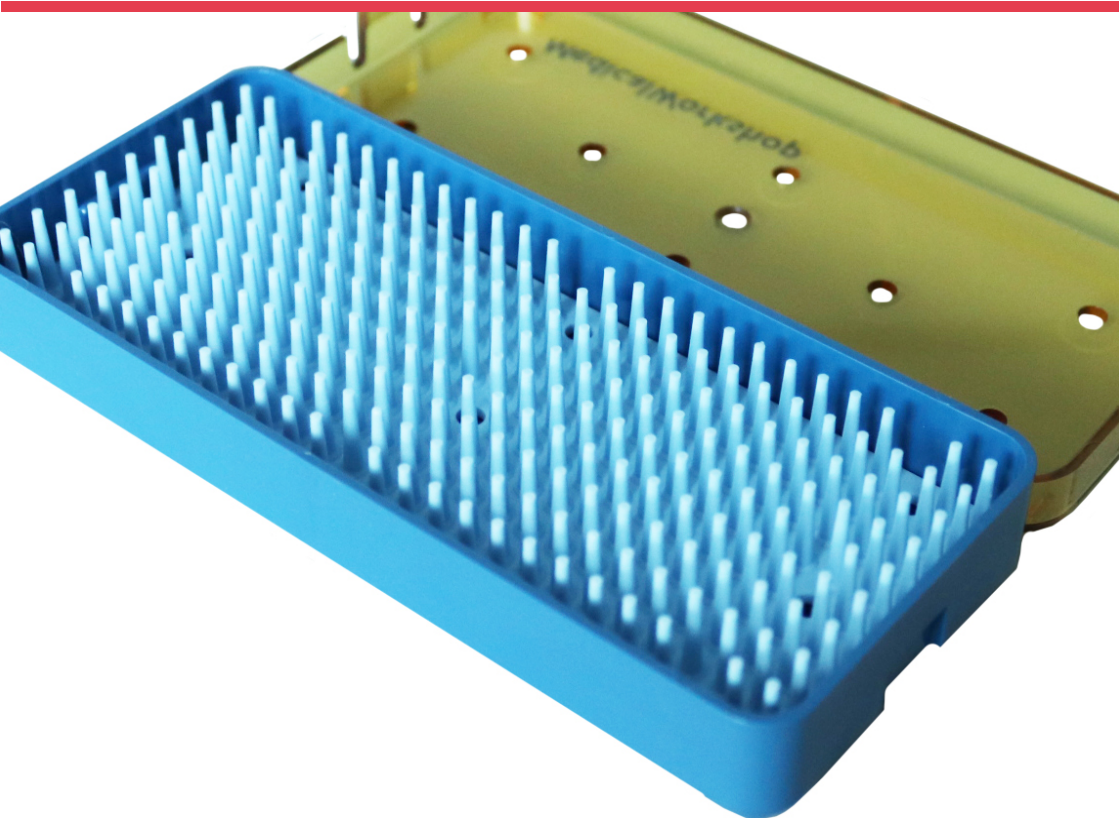

Cassettes met noppenmatten