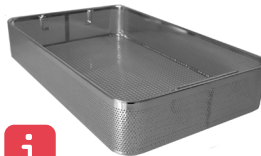

M-Line instrumentennet

Artikelnummer: CIL254838
M-line instrumentennet
480x300x80mm