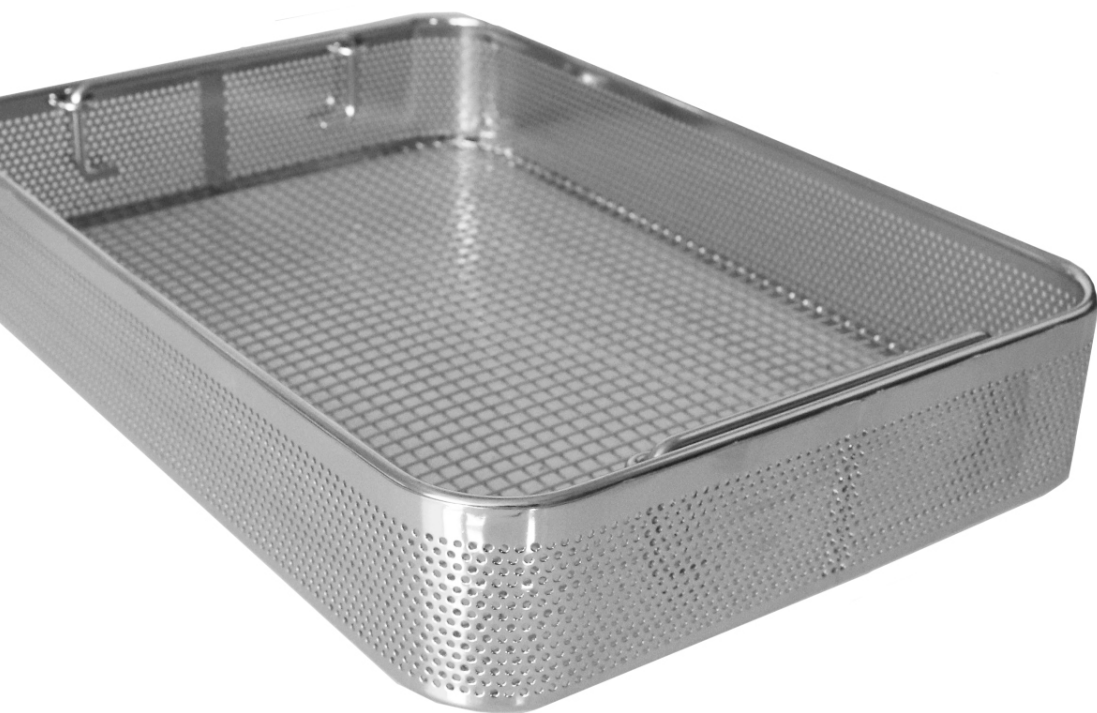

Instrumentennetten, deksels en
toebehoren blz. 4

Draadcassettes
blz. 10

Optiekkorven
blz. 13

Sterilisatiemanden
blz. 15

Cassettes met noppenmatten
blz. 17

Nettenaccessoires
blz. 19

Instrumentennetten, deksels en toebehoren

Instrumentennetten

RVS instrumentennetten met vlakke bodem, geperforeerde zijwanden en valgrepen. Glad elektrolytisch gepolijst. Verkrijgbaar in vrijwel alle afmetingen.

Standaardmaten uit voorraad leverbaar. M-line™ producten voldoen aan alle kwaliteitsnormeringen die van ons als leverancier verwacht mogen worden. Speciale maten op aanvraag leverbaar.