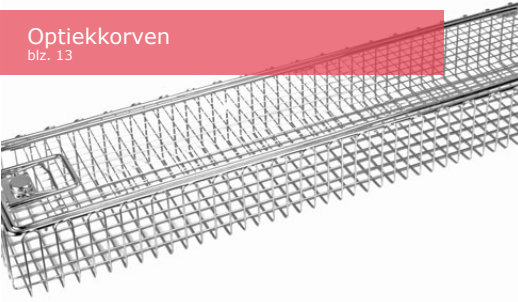

Optiekkorven
blz. 13