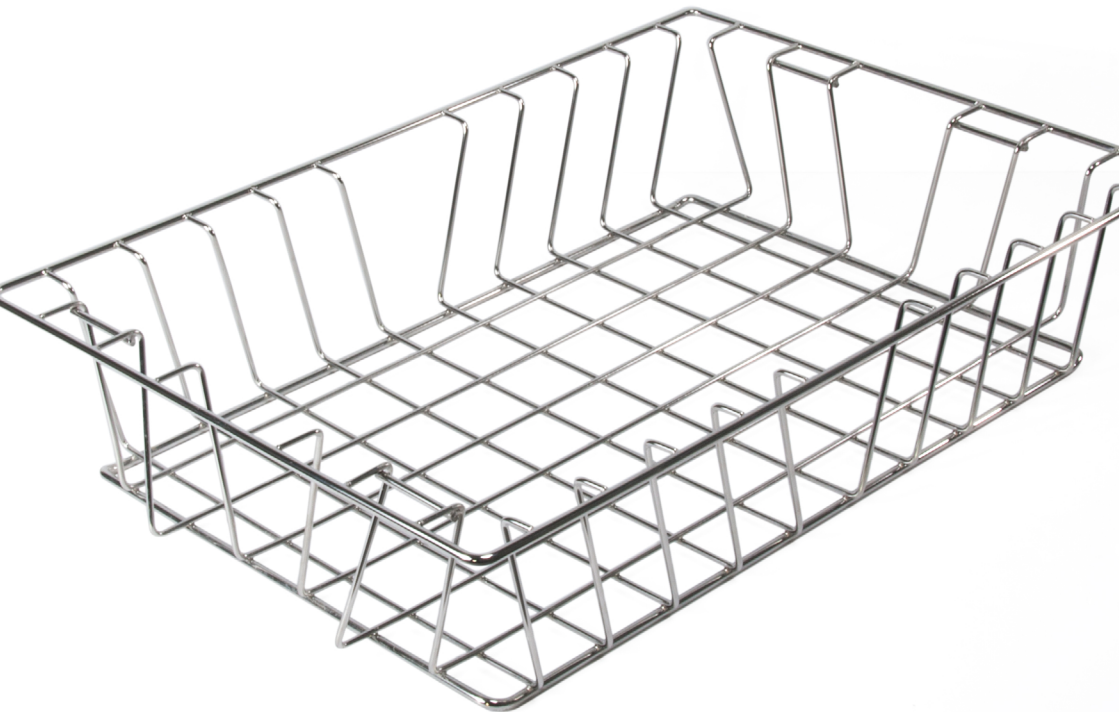

Optiekorven

Optiekkorven

RVS endoscopie-korven met afneembare deksel. Rvs-sluitmechanisme, elektrolytisch gepolijst en verkrijgbaar in diverse maten. Uit voorraad leverbaar.

M-Line Optiekkorf

Artikelnummer:
CIL011001077
M-Line Optiekkorf
640x150x77mm

M-Line Optiekkorf

Artikelnummer:
CIL011013077
M-Line Optiekkorf
310x150x77mm

M-Line Optiekkorf

Artikelnummer: CIL2727

M-Line Optiekkorf
460x80x52mm

M-Line Optiekkorf

Artikelnummer: CIL2728

M-Line Optiekkorf
290x80x52mm

M-Line Optiekkorf

Artikelnummer: CIL2729

M-Line Optiekkorf
180x80x52mm

Sterilisatiemanden

Sterilisatiemanden

RVS sterilisatiemanden.
Glad elektrolytisch gepolijst
en verkrijgbaar in de
standaardafmetingen.
M-line™ producten voldoen
aan alle
kwaliteitsnormeringen die
van ons als leverancier
verwacht mogen worden.
Speciale maten en custom
made modellen op aanvraag
leverbaar.