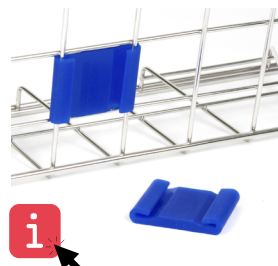

RVS veerring

Artikelnummer: 602025
 RVS veerring (23,0)mm ten behoeve van plaatje

RVS simplexhaak

Artikelnummer: 602027
 RVS simplexhaak los, 40.0mm

RVS veerring

Artikelnummer: 602029
 RVS veerring (18,0mm) ten behoeve van plaatje