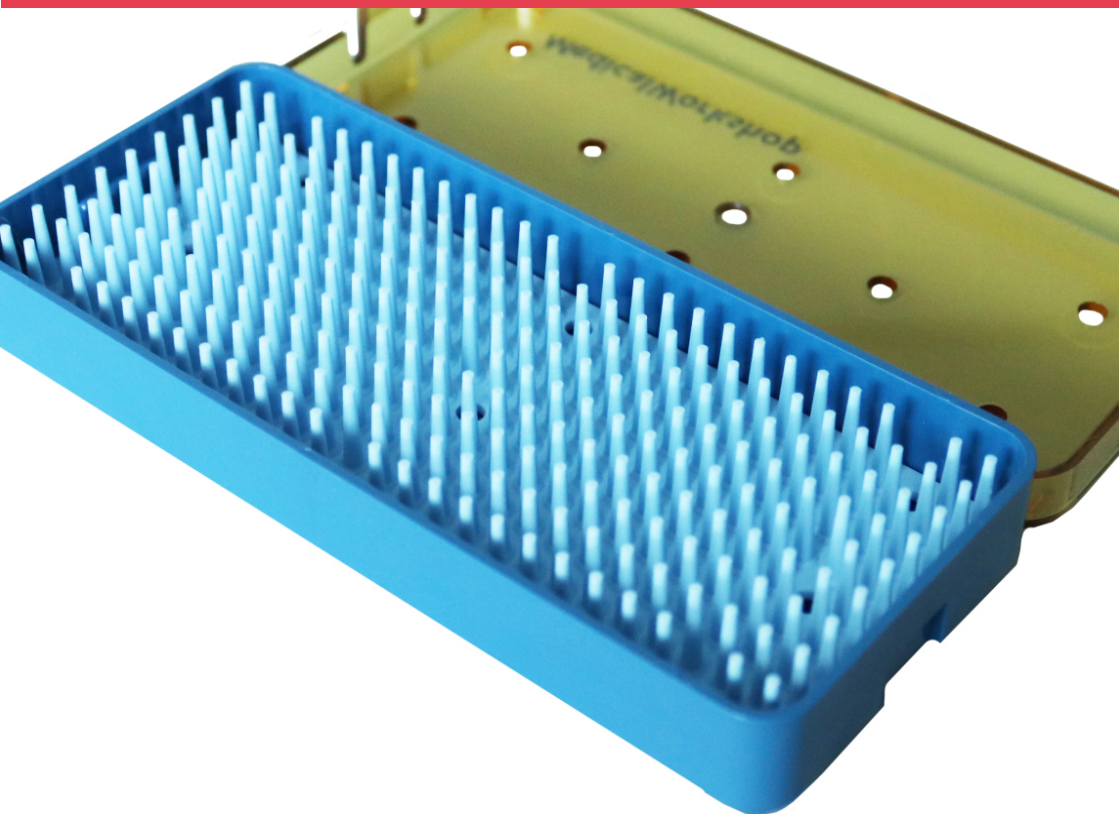

Cassettes met noppenmatten