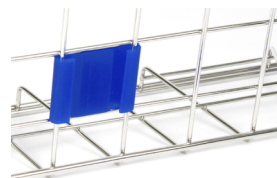

**Cassettes met
noppenmatten**

Artikelnummer: 6100A

Micro tray met deksel en
siliconen mat

Accessoires

Siliconen handschoen

Artikelnummer: 602050
 Siliconen handschoen

Afdeknet A2

Artikelnummer: 254622
 Afdeknet A2 456x216mm

RVS simplexhaak

Artikelnummer: 602027
 RVS simplexhaak los, 40.0mm

RVS veerring

Artikelnummer: 602029
 RVS veerring (18,0mm) ten behoeve van plaatje

Siliconen bodemsteun

Artikelnummer: 790447
 Siliconen bodemsteun 60x47x7mm