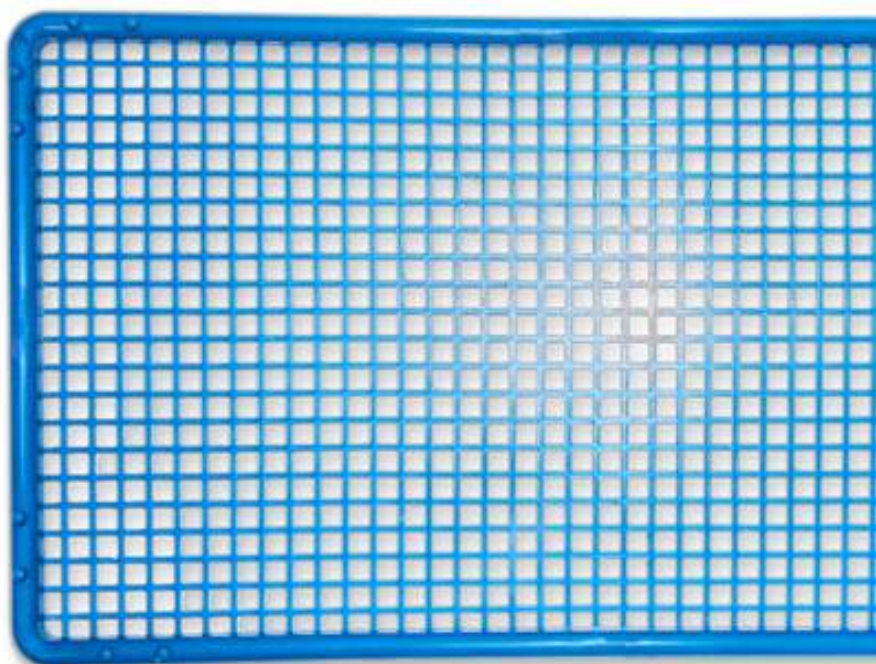

Siliconen afdeknetten