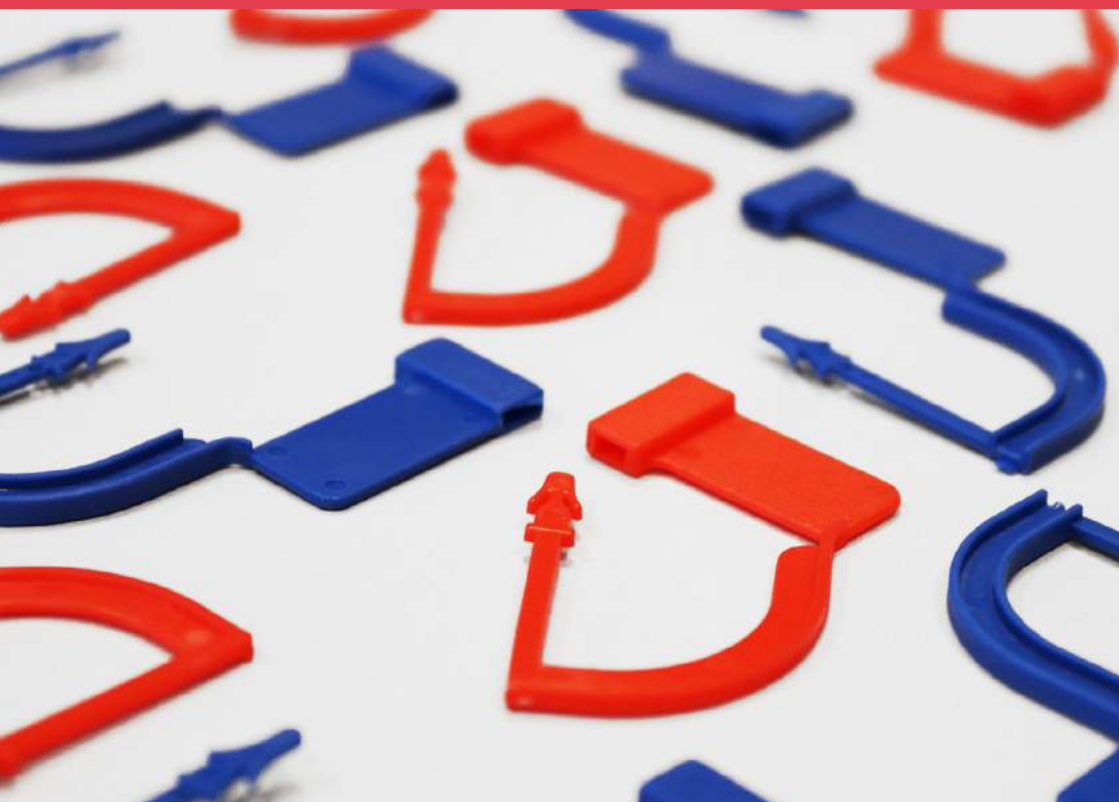

Containerzegels

Containerzegels

Geschikt voor medische steriliserende oplossingen, voor intensief en dagelijks gebruik. Sluitende deksels verminderen de blootstelling aan dampen. Zeef ontwerp voor snelle onderdompeling en spoeling. Onderdelen afzonderlijk steriliseren met autoclaaf.